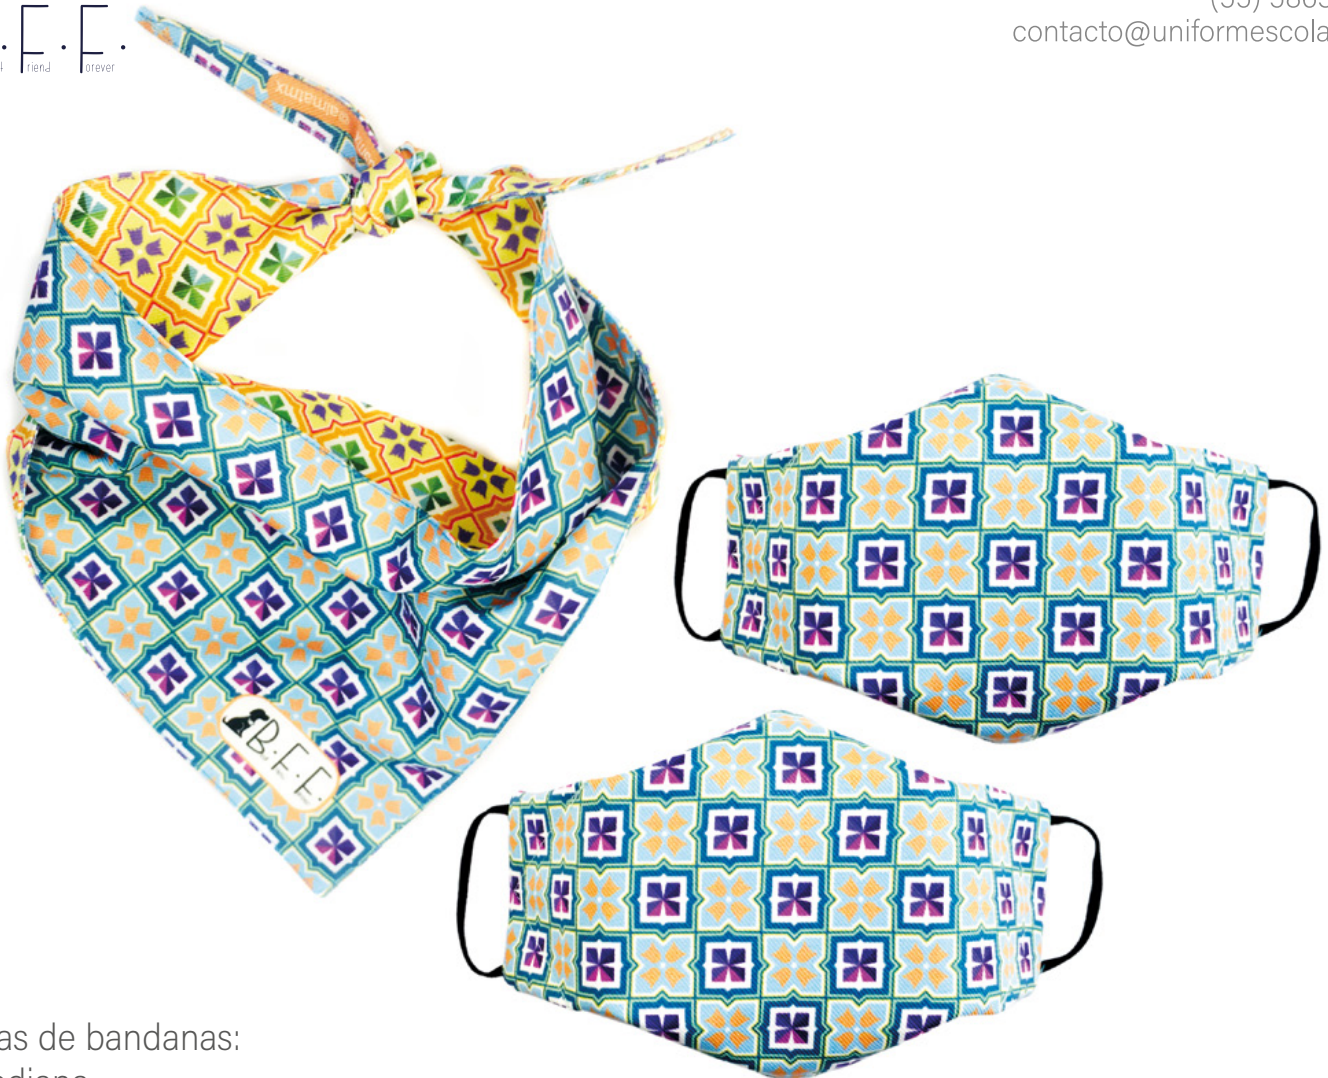

Modelo: BFF-PTT2-012

@altusmx

@almatmx

(55) 5863 8019

contacto@uniformescolar.com